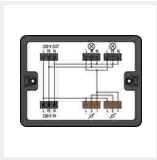

Съемные соединители WINSTA® Voxen № позиции 899-631/308-000

Распределительная коробка; Двусторонняя сеть; 1 вход; 5 вывода; Код. А, S; MIDI; черные