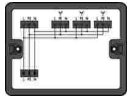

Распределительная коробка; Однофазный ток (230 В); 1 вход; 4 вывода; Код. A;
MIDI; черные