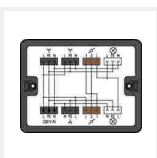

Съемные соединители WINSTA® Voxen № позиции 899-631/189-000

Распределительная коробка; Двусторонняя сеть; 1 вход; 7 вывода; Код. А, S; MIDI; черные