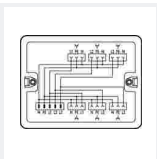

Съемные соединители WINSTA® Voxen № позиции 899-681/105-000

Распределительная коробка; Ток с трех фаз на одну (400 В/230 В); 1 вход; 6 вывода; Код. А; MIDI; белые