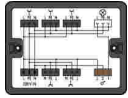

Распределительная коробка; Однополюсная переключающая цепь; 1 вход; 7
вывода; Код. A, S; MIDI; черные

Съемные соединители WINSTA® Voxen № позиции 899-631/477-000