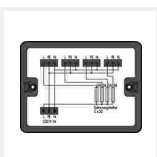

Съемные соединители WINSTA® Voxen № позиции 899-631/315-000

Распределительная коробка; Защита кабеля и устройства; 1 вход; 4 вывода; Код. А; MIDI; черные