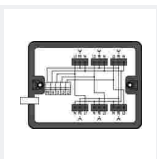

Съемные соединители WINSTA® Voxen № позиции 899-631/338-000

Распределительная коробка; Ток с трех фаз на одну (400 В/230 В); вход кабеля питания; 1 вход; 6 вывода; Код. А; MIDI; черные