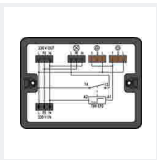

Съемные соединители WINSTA® Voxen № позиции 899-632/138-000

Распределительная коробка; Цепь импульсного выключателя; 1 вход; 4 вывода; Код. А, S; MIDI; черные