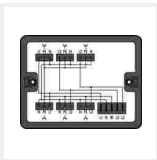

Съемные соединители WINSTA® Voxen № позиции 899-631/149-000

Распределительная коробка; Ток с трех фаз на одну (400 В/230 В); 1 вход; 6 вывода; Код. А; MIDI, MAXI; черные

Архангельск (8182)63-90-72
Астана (7172)727-132
Астрахань (8512)99-46-04
Барнаул (3852)73-04-60
Белгород (4722)40-23-64
Брянск (4832)59-03-52
Владивосток (423)249-28-31
Волгоград (844)278-03-48
Вологда (8172)26-41-59
Воронеж (473)204-51-73
Екатеринбург (343)384-55-89
Иваново (4932)77-34-06

Ижевск (3412)26-03-58
Иркутск (395)279-98-46
Казань (843)206-01-48
Калининград (4012)72-03-81
Калуга (4842)92-23-67
Кемерово (3842)65-04-62
Киров (8332)68-02-04
Краснодар (861)203-40-90
Красноярск (391)204-63-61
Курск (4712)77-13-04
Липецк (4742)52-20-81
Киргизия (996)312-96-26-47

Магнитогорск (3519)55-03-13
Москва (495)268-04-70
Мурманск (8152)59-64-93
Набережные Челны (8552)20-53-41
Нижний Новгород (831)429-08-12
Новокузнецк (3843)20-46-81
Новосибирск (383)227-86-73
Омск (3812)21-46-40
Орел (4862)44-53-42
Оренбург (3532)37-68-04
Пенза (8412)22-31-16
Казахстан (772)734-952-31

Пермь (342)205-81-47
Ростов-на-Дону (863)308-18-15
Рязань (4912)46-61-64
Самара (846)206-03-16
Санкт-Петербург (812)309-46-40
Саратов (845)249-38-78
Севастополь (8692)22-31-93
Симферополь (3652)67-13-56
Смоленск (4812)29-41-54
Сочи (862)225-72-31
Ставрополь (8652)20-65-13
Таджикистан (992)427-82-92-69

Сургут (3462)77-98-35
Тверь (4822)63-31-35
Томск (3822)98-41-53
Тула (4872)74-02-29
Тюмень (3452)66-21-18
Ульяновск (8422)24-23-59
Уфа (347)229-48-12
Хабаровск (4212)92-98-04
Челябинск (351)202-03-61
Череповец (8202)49-02-64
Ярославль (4852)69-52-93

<https://wago.nt-rt.ru/> || wga@nt-rt.ru