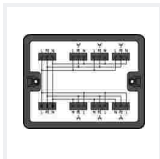

Съёмные соединители WINSTA® Vohex № позиции 899-631/104-000

Распределительная коробка; Однофазный ток (230 В); 1 вход; 7 выводов; Код. А; MIDI; черные