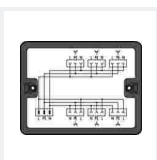

Съемные соединители WINSTA® Voxen № позиции 899-631/395-000

Распределительная коробка; Однофазный ток (230 В); 1 вход; 6 вывода; Код. А; MIDI; черные