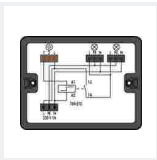

Съемные соединители WINSTA® Voxen № позиции 899-632/103-000

Распределительная коробка; Цепь импульсного выключателя; 2 ввода; 2 вывода; Код. А; MIDI; черные