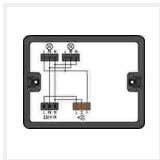

Съемные соединители WINSTA® Voxen № позиции 899-631/309-000

Распределительная коробка; Датчик движения/присутствия; 1 вход; 3 вывода; Код. А, S; MIDI; черные