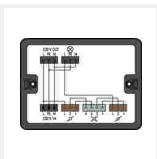

Съемные соединители WINSTA® Voxen № позиции 899-631/305-000

Распределительная коробка; Перекрестное замыкание; 1 вход; 5 вывода; Код. А, В, S; MIDI; черные