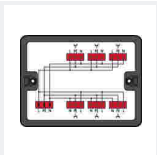

Съемные соединители WINSTA® Voxen № позиции 899-631/331-000

Распределительная коробка; Однофазный ток (230 В); 1 вход; 6 вывода; Код. P; MIDI; черные