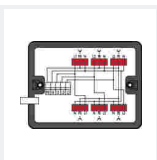

Съемные соединители WINSTA® Voxen № позиции 899-631/339-000

Распределительная коробка; Ток с трех фаз на одну (400 В/230 В); вход кабеля питания; 1 вход; 6 вывода; Код. Р; MIDI; черные