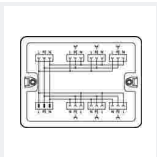

Съемные соединители WINSTA® Voxen № позиции 899-681/104-000

Распределительная коробка; Однофазный ток (230 В); 1 вход; 7 вывода; Код. А; MIDI; белые