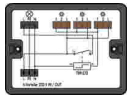

Съемные соединители WINSTA® Voxen № позиции 899-632/101-000

Распределительная коробка; Цепь импульсного выключателя; 1 вход; 4 вывода;
Код. A, S; MIDI; черные

Съемные соединители WINSTA® Voxen № позиции 899-631/478-000