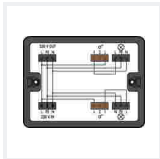

Съемные соединители WINSTA® Voxen № позиции 899-631/363-000

Распределительная коробка; Однополюсная переключающая цепь; 1 вход; 5 вывода; Код. А, S; MIDI; черные