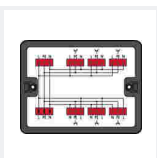

Съемные соединители WINSTA® Voxen № позиции 899-631/330-000

Распределительная коробка; Однофазный ток (230 В); 1 вход; 7 вывода; Код. P; MIDI; черные