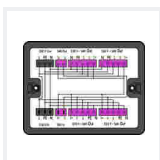

Съемные соединители WINSTA® Voxen № позиции 899-631/405-000

Распределительная коробка; 230 В + SMI; 2 ввода; 6 вывода; Код. А, В; MINI, MIDI; черные