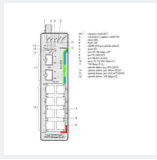

Промышленные коммутаторы № позиции 852-1812

NEW

Управляемый коммутатор Lean; 8-портовый 1000Base-T; светло-серые

Промышленные коммутаторы № позиции 852-103/040-000

Промышленный переключатель; 8 портов 100Base-TX; 2 разъема 100Base-FX;
Расширенный диапазон температур; EXT; черные