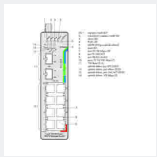

Промышленные коммутаторы № позиции 852-104

DISCONTINUED

Промышленный управляемый переключатель; 7 портов 100Base-TX; 2 разъема 100Base-FX; черные